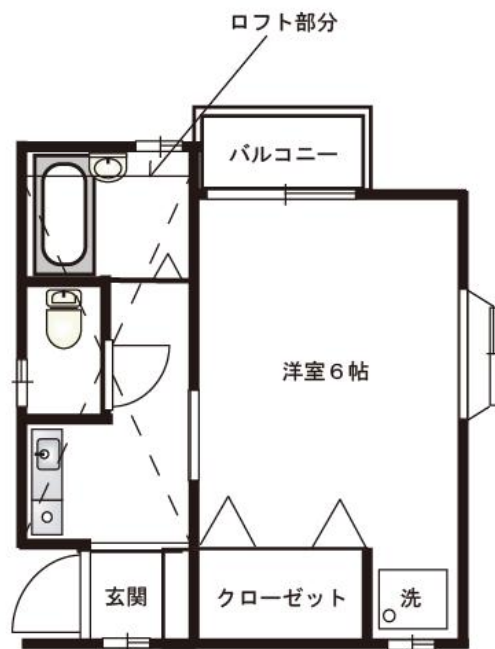

貸アパート

上福岡駅

ハイツVIVI(ハイツビビ) 102

間取り
1K

専有面積
19.00㎡

築年月
1998年03月

ロフト付1Kアパート
バストイレ別室です。

チェックポイント！

角部屋,閑静な住宅街,B・T別,シャワー,トイレ,ガスコンロ付,収納スペース,室内洗濯機置場,ロフト,フローリング,エアコン,バルコニー

物件種目	貸アパート
最寄駅	上福岡
間取タイプ	1K
賃料	賃料 33,000円
貸賃条件	礼金なし 敷金なし 保証金なし

物件所在地	埼玉県川越市大字藤間 885-4		
交通	東武東上線 上福岡 徒歩11分		
建物	建物名	ハイツVIVI(ハイツビビ) 102	
	構造・規模	木造 1階建/1階部分	
	使用部分積	19.00㎡	
	間取内訳	洋6	
築年月	1998年03月	契約期間	2年
管理費等	なし 共益費なし		
駐車場	なし		
現況	空家	入居日	相談
設備	B・T別,シャワー,トイレ,ガスコンロ付,収納スペース,室内洗濯機置場,ロフト,フローリング,エアコン,バルコニー		
保険等	要 2年17,000円		
備考	ロフト付1Kアパート。ロフト付1Kアパートです。バストイレ別室。大変静かな環境です。退去時清掃費:33,000円 更新料:新賃料1ヶ月 賃貸保証:加入要 日本賃貸保証株式会社 利用駅1:東武東上線 新河岸 徒歩28分 利用駅2:東武東上線 ふじみ野 徒歩33分		