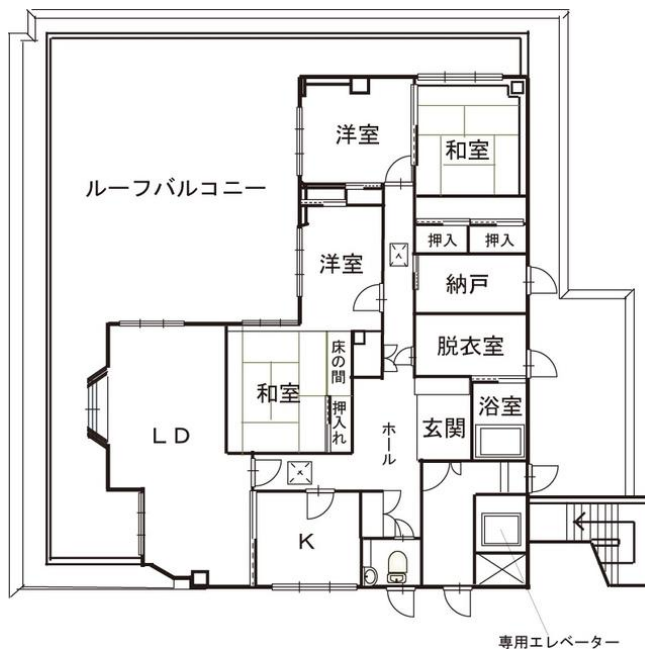

貸マンション

上福岡駅

齊藤ビル(サイトウビル) 4階

間取り
4SLDK

専有面積
163.77㎡

築年月
1992年02月

駅近で通勤買い物便利です
163.77㎡の広々物件

チェックポイント!

バイク置場有,駐輪場有,事務所使用可,楽器相談,二人入居可,3面採光,B・T別,シャワー,トイレ,洗面所独立,3口以上コンロ,システムキッチン,収納スペース,室内洗濯機置場,バルコニー,ワイドバルコニー,エレベーター

物件種目	貸マンション
最寄駅	上福岡
間取タイプ	4SLDK
賃貸条件	賃料 160,000円
	礼金1ヶ月 敷金1ヶ月 保証金なし

物件所在地	埼玉県ふじみ野市上福岡1丁目8-7		
交通	東武東上線 上福岡 徒歩2分		
建物	建物名	齊藤ビル(サイトウビル) 4階	
	構造・規模	ALC 4階建/4階部分	
	使用部分積	163.77㎡	
	間取内訳	和6・6 洋6・6 S4.5	
築年月	1992年02月	契約期間	2年
管理費等	10,000円/月		
駐車場	なし		
現況	空家	入居日	即時
設備	B・T別,シャワー,トイレ,洗面所独立,3口以上コンロ,システムキッチン,収納スペース,室内洗濯機置場,バルコニー,ワイドバルコニー,エレベーター		
保険等	要 2年25,000円		
備考	4階全部が賃貸対象です。1戸建感覚 大変珍しい物件です。4階全部が賃貸の対象になります。ビルの屋上に平屋が建っている漢字です。※事務所利用の場合、別途消費税がかかります。エレベーター管理費:10,000円/月 更新料:新賃料1ヶ月 賃貸保証:加入要 エルスサポート株式会社 賃料等の50% 利用駅1:東武東上線 上福岡 徒歩2分		