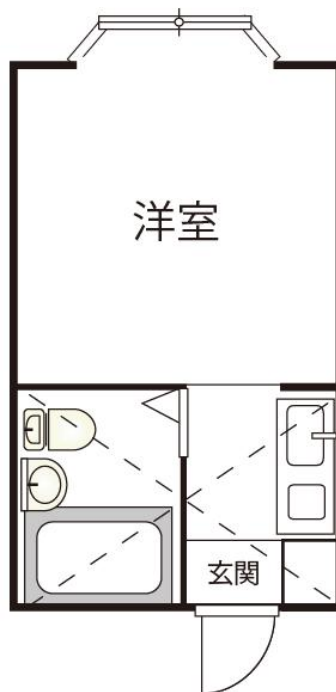

貸アパート

ふじみ野駅

新田コーポ 206

間取り
ワンルーム

専有面積
13.00㎡

築年月
1988年06月

チェックポイント！

事務所使用可, 2面採光, B・T同室, シャワー, トイレ, 洗面台, 電気コンロ, プロパンガス, クッションフロア, エアコン, コインランドリー

★図面と現況が異なる場合は現況を優先致します。

物件種目	貸アパート
最寄駅	ふじみ野
間取タイプ	ワンルーム
賃料	27,000円
賃貸条件	礼金なし 敷金なし 保証金なし

物件所在地	埼玉県ふじみ野市新田1丁目6-10		
交通	東武東上線 ふじみ野 徒歩18分		
建物	建物名	新田コーポ 206	
	構造・規模	木造 2階建/2階部分	
	使用部分積	13.00㎡	
	間取内訳	洋1	
築年月	1988年06月	契約期間	2年
管理費等	3,000円/月 共益費なし 雑費なし		
駐車場			
現況	空家	入居日	即時
設備	B・T同室, シャワー, トイレ, 洗面台, 電気コンロ, プロパンガス, クッションフロア, エアコン, コインランドリー		
保険等	要 2年17,000円		
備考	敷礼無し! ロフト付ワンルームアパート。 ロフト付ワンルームアパート。 退去時清掃費用: 33,000円 更新料: 新賃料1ヶ月 賃貸保証: 加入要 エルズサポート 20,000円 利用駅1: 東武東上線 上福岡 徒歩18分		