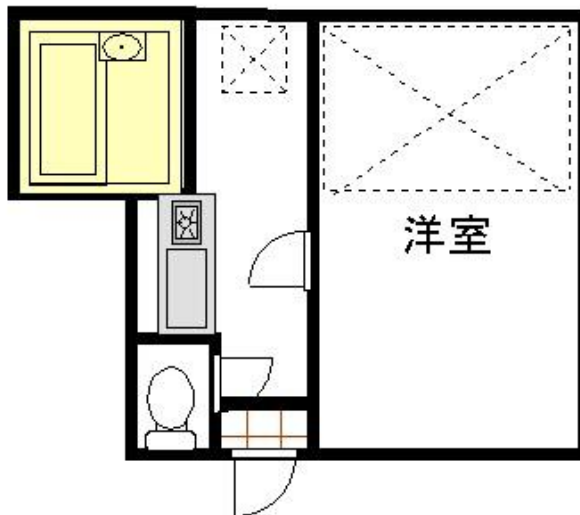

貸アパート

上福岡駅

ハイツVIVI(ハイツビビ) 102

間取り
1K

専有面積
19.00㎡

築年月
1998年03月

ロフト付1Kアパート
バストイレ別室です。

チェックポイント！

角部屋,閑静な住宅街,B・T別,シャワー,トイレ,ガスコンロ付,収納スペース,室内洗濯機置場,ロフト,フローリング,エアコン,バルコニー

物件種目	貸アパート
最寄駅	上福岡
間取タイプ	1K
賃料	33,000円
貸賃条件	礼金なし 敷金なし 保証金なし

物件所在地	埼玉県川越市大字藤間 885-4		
交通	東武東上線 上福岡 徒歩11分		
建物	建物名	ハイツVIVI(ハイツビビ) 102	
	構造・規模	木造 2階建/1階部分	
	使用部分積	19.00㎡	
	間取内訳	洋6	
築年月	1998年03月	契約期間	2年
管理費等	なし 共益費なし		
駐車場	なし		
現況	空家	入居可能時期	相談
設備	B・T別,シャワー,トイレ,ガスコンロ付,収納スペース,室内洗濯機置場,ロフト,フローリング,エアコン,バルコニー		
保険等	要 2年17,000円		
備考	ロフト付1Kアパート。ロフト付1Kアパートです。バストイレ別室。大変静かな環境です。退去時清掃費:33,000円 更新料:新賃料1ヶ月 賃貸保証:加入要 日本賃貸保証株式会社 利用駅1:東武東上線 新河岸 徒歩28分 利用駅2:東武東上線 ふじみ野 徒歩33分		